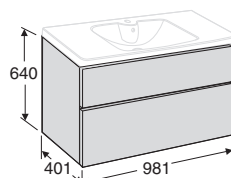

För tvättställ **11127**

Bredd 881 mm • med hadtag

IDO art.nr.	RSK nr.	Färg
9610121001	8761395	Vit
9610162001	8760500	Ek
9610191001	8760504	NCS

Bredd 881 mm • med pushopen

IDO art.nr.	RSK nr.	Färg
9630121001	8760509	Vit
9630162001	8760513	Ek
9630191001	8760519	NCS

För tvättställ **11128**

Bredd 981 mm • med hadtag

IDO art.nr.	RSK nr.	Färg
9610221001	8761396	Vit
9610262001	8760501	Ek
9610291001	8760505	NCS

Bredd 981 mm • med pushopen

IDO art.nr.	RSK nr.	Färg
9630221001	8760510	Vit
9630262001	8760515	Ek
9630291001	8760520	NCS