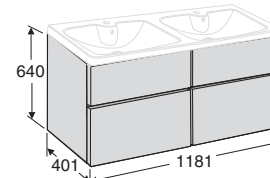

För tvättställ **11128**

Bredd 981 mm • med hadtag

IDO art.nr.	RSK nr.	Färg
9610221001	8761396	Vit
9610262001	8760501	Ek
9610291001	8760505	NCS

Bredd 981 mm • med pushopen

IDO art.nr.	RSK nr.	Färg
9630221001	8760510	Vit
9630262001	8760515	Ek
9630291001	8760520	NCS

För tvättställ **11129**

Bredd 1181 mm • med hadtag

IDO art.nr.	RSK nr.	Färg
9610321001	8761397	Vit
9610362001	8760502	Ek
9610391001	8760507	NCS

Bredd 1181 mm • med pushopen

IDO art.nr.	RSK nr.	Färg
9630321001	8760511	Vit
9630362001	8760516	Ek
9630391001	8760518	NCS