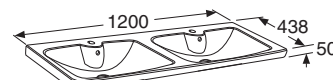

Bredd 900 mm

IDO art.nr.	RSK nr.	Färg
11127	7507268	Vit

Tvättställ till **96102**

Bredd 1200 mm

IDO art.nr.	RSK nr.	Färg
11128	7507269	Vit

Med hål för 1 blandare

Tvättställ till **96103**

Bredd 1200 mm