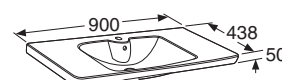

## IDO Glow heltäckande keramiskt tvättställ 600/900/1000/1200 mm

Heltäckande möbeltvättställ.  
Tjocklek 50 mm.

Tvättställ till **96100**

Bredd 600 mm

IDO art.nr.	RSK nr.	Färg
11126	7507267	Vit

Tvättställ till **96101**