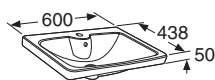

# IDO Glow Badrumsmöbler

IDO Glow heltäckande keramiskt tvättställ 600/900/1000/1200 mm • IDO Glow underskåp 581/881/981/1181 mm

## IDO Glow heltäckande keramiskt tvättställ 600/900/1000/1200 mm

Heltäckande möbeltvättställ.  
Tjocklek 50 mm.

Tvättställ till **96100**

Bredd 600 mm

IDO art.nr.	RSK nr.	Färg
11126	7507267	Vit

Tvättställ till **96101**