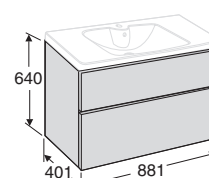

För tvättställ **11126**

Bredd 581 mm • med hadtag

IDO art.nr.	RSK nr.	Färg
9610021001	8760494	Vit
9610062001	8760499	Ek
9610091001	8760503	NCS

Bredd 581 mm • med pushopen

IDO art.nr.	RSK nr.	Färg
9630021001	8760508	Vit
9630062001	8760512	Ek
9630091001	8760517	NCS

För tvättställ **11127**

Bredd 881 mm • med hadtag

IDO art.nr.	RSK nr.	Färg
9610121001	8761395	Vit
9610162001	8760500	Ek
9610191001	8760504	NCS

Bredd 881 mm • med pushopen

IDO art.nr.	RSK nr.	Färg
9630121001	8760509	Vit
9630162001	8760513	Ek
9630191001	8760519	NCS