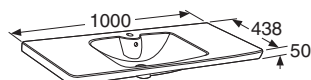

Bredd 1200 mm

IDO art.nr.	RSK nr.	Färg
11128	7507269	Vit

Med hål för 1 blandare

Tvättställ till **96103**