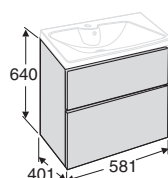

Bredd 581 mm • med hadtag

IDO art.nr.	RSK nr.	Färg
9610021001	8760494	Vit
9610062001	8760499	Ek
9610091001	8760503	NCS

Bredd 581 mm • med pushopen

IDO art.nr.	RSK nr.	Färg
9630021001	8760508	Vit
9630062001	8760512	Ek
9630091001	8760517	NCS

För tvättställ **11127**