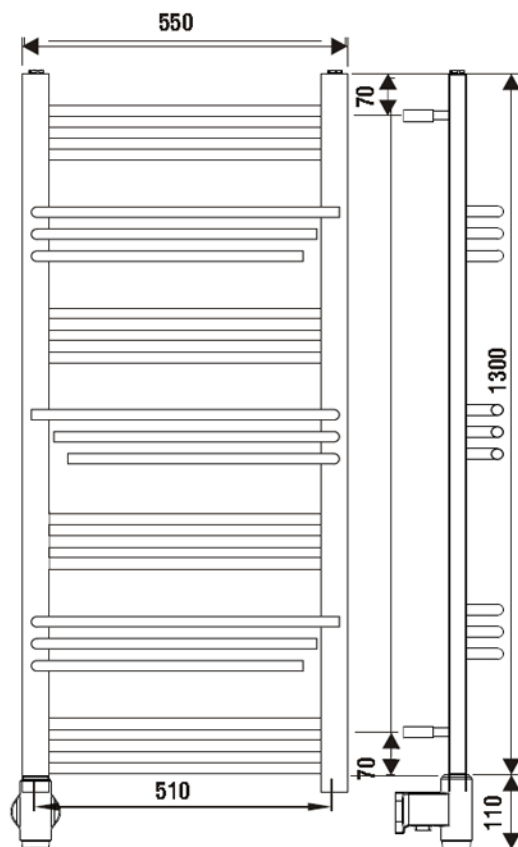

**Nivå Borstad 1000**  
**24-4300**

Elpatron Elektronic  
Dryson  
29-1024  
175W  
Borstad

**Nivå Borstad 1300**  
**24-4301**

300W 58/65

Elpatron Elektronic  
Dryson  
29-1028  
300W  
Borstad

**Nivå Borstad 1800**  
**24-4302**