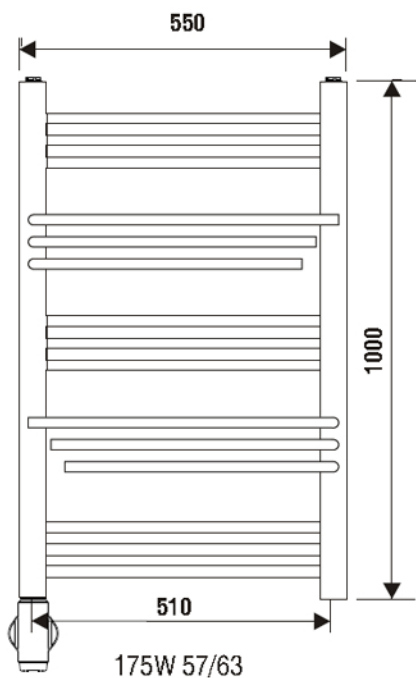

**Nivå Borstad 1000**  
**24-4300**

Elpatron Elektronic  
Dryson  
29-1024  
175W  
Borstad

**Nivå Borstad 1300**  
**24-4301**

300W 58/65

Elpatron Elektronic  
Dryson  
29-1028  
300W  
Borstad

**Nivå Borstad 1800**  
**24-4302**