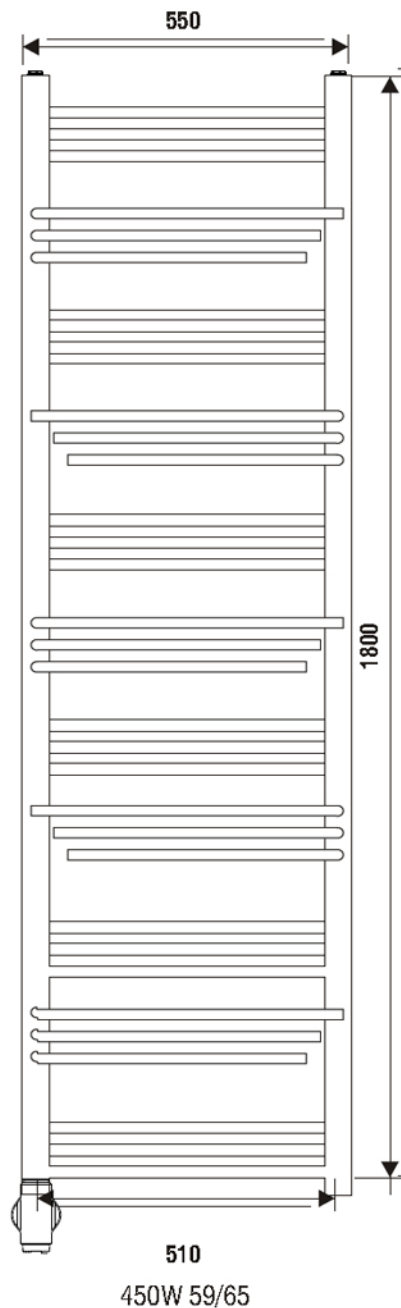

**Nivå Borstad 1000**  
**24-4300**

Elpatron Elektronic  
Dryson  
29-1024  
175W  
Borstad

**Nivå Borstad 1300**  
**24-4301**

300W 58/65

Elpatron Elektronic  
Dryson  
29-1028  
300W  
Borstad

**Nivå Borstad 1800**  
**24-4302**