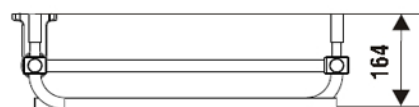

**Nivå Borstad 1000**  
**24-4300**

Elpatron Elektronic  
Dryson  
29-1024  
175W  
Borstad

**Nivå Borstad 1300**  
**24-4301**

300W 58/65

Elpatron Elektronic  
Dryson  
29-1028  
300W  
Borstad

**Nivå Borstad 1800**  
**24-4302**