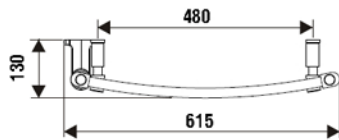

Climb Vit 500x1000
24-5202
Climb Krom 500x1000
24-5206