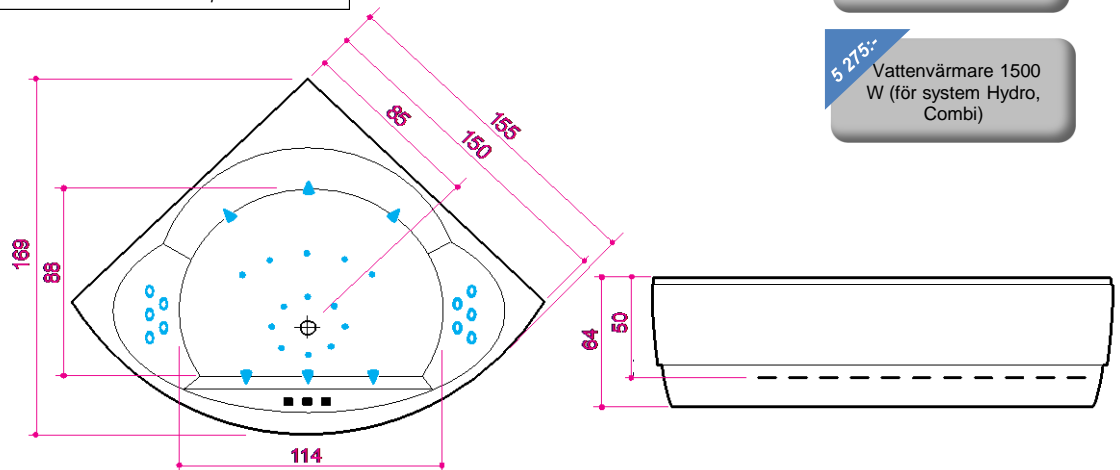

System	Metro
Standardbadkar Endast badkar inkl. robust benställning i aluminium, avlopp och överfyllnadsskydd. Exkl. blandare.	17 325:-
Hydro Vatten-, rygg- och fotmassage med elektronisk EVO på/av kontrollpanel. 1100W	30 125:-
Combi med ljusterapi. Vatten-, rygg-, fot- och luftmassage med elektronisk EVO på/av kontrollpanel. 1400W	37 425:-
CombiLux med ljusterapi & värmare Vatten-, rygg-, fot- och luftmassage med halogenbelysning och elektronisk EVO + digital kontrollpanel. 1735W	46 425:-

Alla priser inkl moms

Beställ tillval:

Damixa Jupiter Blandare med utloppspip och duschhandtag.